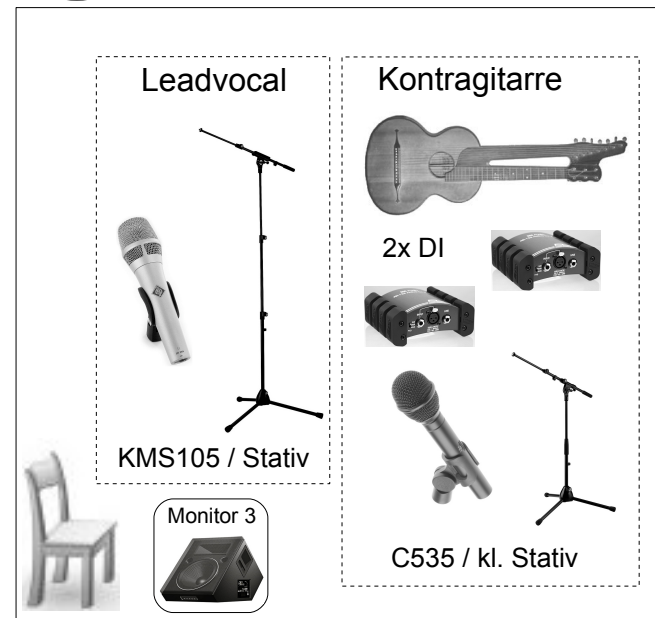

KANALBELEGUNG NEUWIRTH EXTREMSCHRAMMELN

01	1. Violine	XLR	Monitor 1
02	2. Violine	XLR	Monitor 1
03	Akkordeon Low	XLR	Monitor 2
04	Akkordeon High	XLR	Monitor 2
05	Kontragarre Low	XLR / DI BSS AR133	Monitor 3
06	Kontragarre High	XLR / DI BSS AR133	Monitor 3
07	Kontragarre Mikrofon	AKG C535	
08	Leadvocal	NEUMANN KMS 105	
09	Leadvocal Split	Mikrofonsplitter PALMER PMS-02	Monitor 3
10	Überstimme	NEUMANN KMS 105	
11	Überstimme Split	Mikrofonsplitter PALMER PMS-02	Monitor 4
12			
13			
14			
15			
16	FX1 Return L		
17	FX1 Return R		
18	FX2 Return L		
19	FX2 Return R		
20			
21			
22	CD / Playback L		
23	CD / Playback R		
24	Talkback		

Kanalbelegung / Bühnenplan Neuwirth Extremschrammeln

Schuko
230V

Schuko
230V

Monitor 1

Schuko
230V

Akkordeon
2x XLR

Überstimme