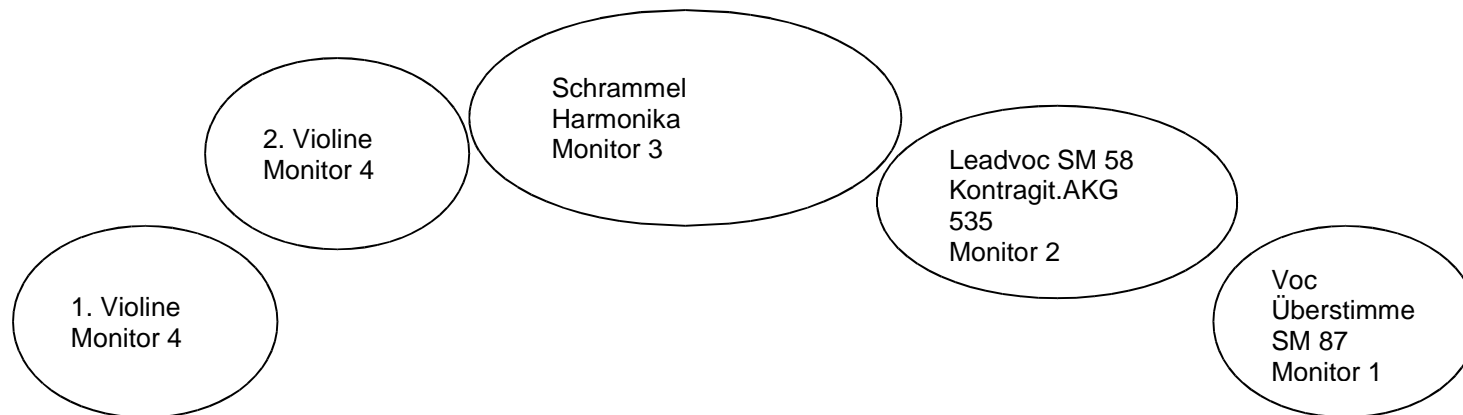

BÜHNENPLAN ROLAND NEUWIRTH & DIE EXTREMSCHRAMMELN

5 Stühle im Halbkreis
1 Mikrostativ klein für Kontragitarre
2 Mikrostative groß (mittel) für Vocals
3-fach Verteiler bei Leadvoc & Violine 1

Für Rückfragen: Alexander Rathner +43 664 281 08 98, alexander.rathner@chello.at